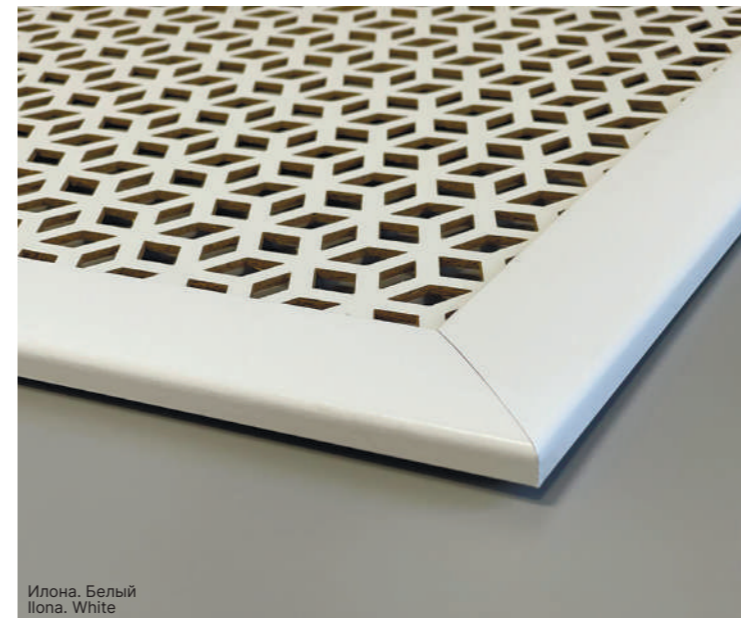

1200 x 600 x 12

1500 x 600 x 12

Крышка | Top Cover

Размер (мм):
Size (mm):

600 x 170 x 12

900 x 170 x 12

1200 x 170 x 12

1500 x 170 x 12

Боковина | Side Cover

Размер (мм):
Size (mm):

160 x 600 x 12

подходят для консоли Stella (стр. 30) | suitable for Stella consoles (pg. 30)

Илона. Белый
Ilona. White

Глория. Белый
Gloria. White

Готико. Венге
Gothico. Wenge