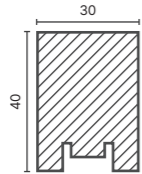

Размер (мм): Size (mm):	Кол-во (шт.): Per pack. (PCS):
2700 x 55 x 16	4

Black Lead

Sandgrau

Ocean

Рейки

Рейки интерьерные МДФ | Interior Slats MDF

ярко выраженная текстура | distinctive wood texture
множество вариантов использования | multiple ways to use

Видео | Video

Ривьера
Riviera

Размер (мм): Size (mm):	Кол-во (шт.): Per pack. (PCS):
2700 x 30 x 40	4

Милана
Milana

Размер (мм): Size (mm):	Кол-во (шт.): Per pack. (PCS):
2700 x 30 x 20	8

Бриона
Briona

Размер (мм): Size (mm):	Кол-во (шт.): Per pack. (PCS):
2700 x 40 x 16	8