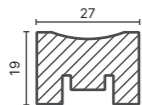

Видео | Video

Ривьера
Riviera

Размер (мм): Size (mm):	Кол-во (шт.): Per pack. (PCS):
2700 x 30 x 40	4

Милана
Milana

Размер (мм): Size (mm):	Кол-во (шт.): Per pack. (PCS):
2700 x 30 x 20	8

Бриона
Briona

Размер (мм): Size (mm):	Кол-во (шт.): Per pack. (PCS):
2700 x 40 x 16	8

Белый
(без текстуры,
под покраску)
White
(no texture, tinted)

Дуб Санремо Белый
Sanremo Oak White

Дуб Сонома
Sonoma Oak

Дуб Винтаж
Vintage Oak

Black Edition

Милана Рекесс
Milana Recess

Размер (мм): Size (mm):	Кол-во (шт.): Per pack. (PCS):
2680 x 27 x 19	8

Бриона Тауэр
Briona Tower

Размер (мм): Size (mm):	Кол-во (шт.): Per pack. (PCS):
2680 x 39 x 15	8

Бетон Чикаго
Chicago Concrete

Бетон Нью-Йорк
New York Concrete

Монтажная планка
Mounting strip

Размер (мм): Size (mm):	Кол-во (шт.): Per pack. (PCS):
2400 x 13 x 7	30