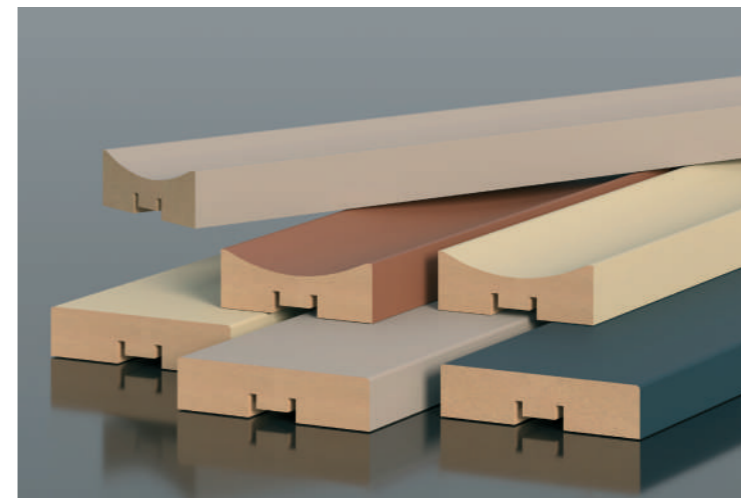

Рейки De luxe

Рейки интерьерные МДФ De luxe | Interior Slats MDF De luxe

стильные и лаконичные | stylish and concise
модный и современный дизайн | trendy and contemporary design

Планкен Рекесс De luxe
Planken Recess De luxe

Размер (мм): Size (mm):	Кол-во (шт.): Per pack. (PCS):
2700 x 50 x 19	4

Планкен De luxe
Planken De luxe

Размер (мм): Size (mm):	Кол-во (шт.): Per pack. (PCS):
2700 x 60 x 16	6

Монтажная планка
Mounting strip

Размер (мм): Size (mm):	Кол-во (шт.): Per pack. (PCS):
2400 x 13 x 7	30