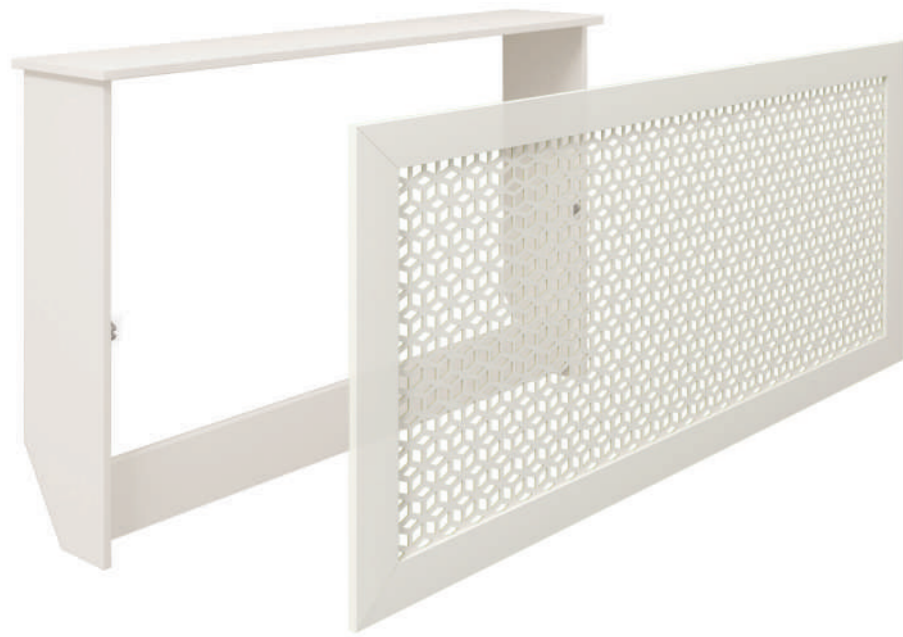

Консоль

Консоль | A console

изящный и функциональный предмет мебели | sleek and functional piece of furniture
экономия пространства | space saving

Консоль
Console

Экран для радиатора декоративный Premium. Белый. Илона (стр. 28)
Premium Perforated Radiator Cover Cabinet. White. Ilona. (pg. 28)

Размер (мм): Size (mm):
600 x 698 x 200
900 x 698 x 200
1200 x 698 x 200

совместима с экранами для радиатора Stella | compatible with Radiator Cover Cabinet Stella