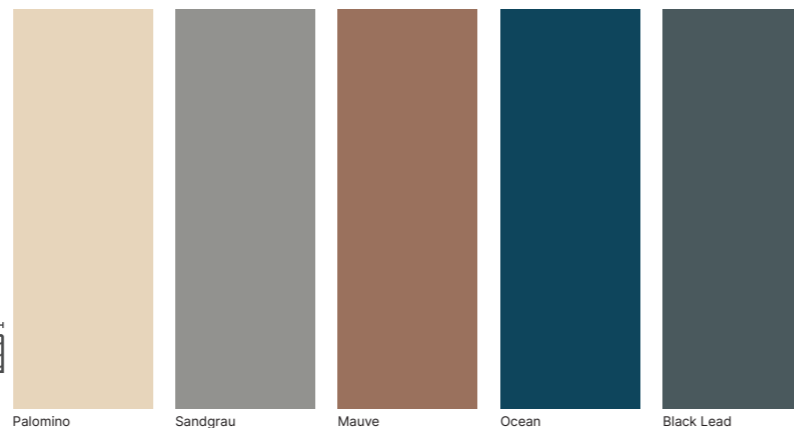

Рейки De luxe

Рейки интерьерные МДФ De luxe | Interior Slats MDF De luxe

стильные и лаконичные | stylish and concise
модный и современный дизайн | trendy and contemporary design

Планкен Рекесс De luxe
Planken Recess De luxe

Размер (мм): Size (mm):	Кол-во (шт.): Per pack. (PCS):
2700 x 50 x 19	4

Планкен De luxe
Planken De luxe

Размер (мм): Size (mm):	Кол-во (шт.): Per pack. (PCS):
2700 x 60 x 16	6

Palomino Sandgrau Mauve Ocean Black Lead

Монтажная планка
Mounting strip

Размер (мм): Size (mm):	Кол-во (шт.): Per pack. (PCS):
2400 x 13 x 7	30