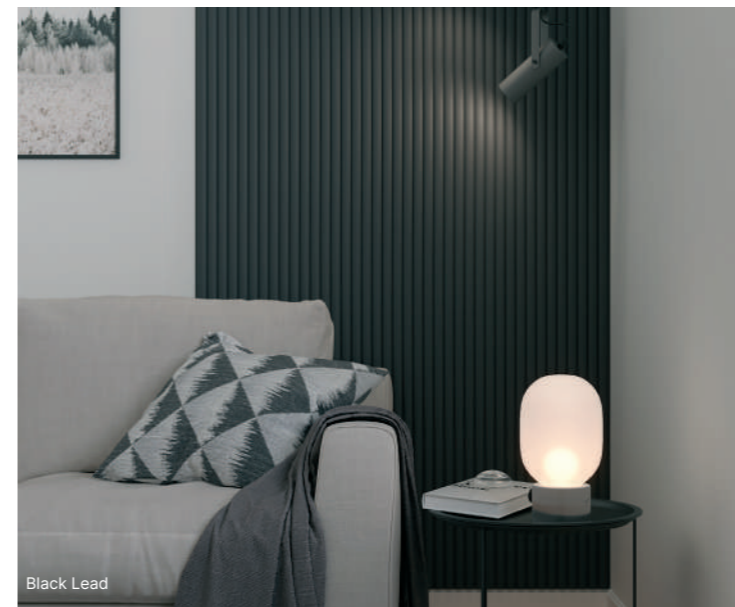

Wave De luxe

Панели МДФ Wave De luxe | Wave De luxe MDF Panels

модный и современный дизайн | trendy and contemporary design
3D рельеф | 3D contour

Размер (мм): Size (mm):	Кол-во в упак.(шт.): Per pack. (PCS):
2700 x 119 x 16	4

Старт / Финиш
(во всех цветах Панелей МДФ
Dune De luxe)
Start / Finish
(all colors of Dune De luxe MDF Panels)

Размер (мм): Size (mm):	Кол-во (шт.): Per pack. (PCS):
2700 x 55 x 16	4