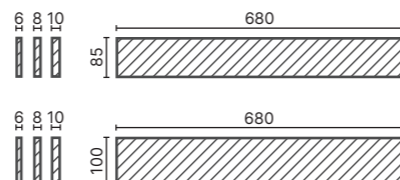

Сосна Риальто
Rialto Pine

Дуб Санремо Белый
Sanremo Oak White

Бетон Чикаго
Chicago Concrete

Дуб Сонома
Sonoma Oak

Дуб Винтаж
Vintage Oak

Бетон Нью-Йорк
New York Concrete

Размер (мм): Size (mm):	Кол-во в упак.(шт.): Per pack. (PCS):	С в упак.(м²): S pack. (m²):
680 x 85 x 10	3	1,13
680 x 85 x 8	3	
680 x 85 x 6	3	
680 x 100 x 10	3	
680 x 100 x 8	3	
680 x 100 x 6	3	