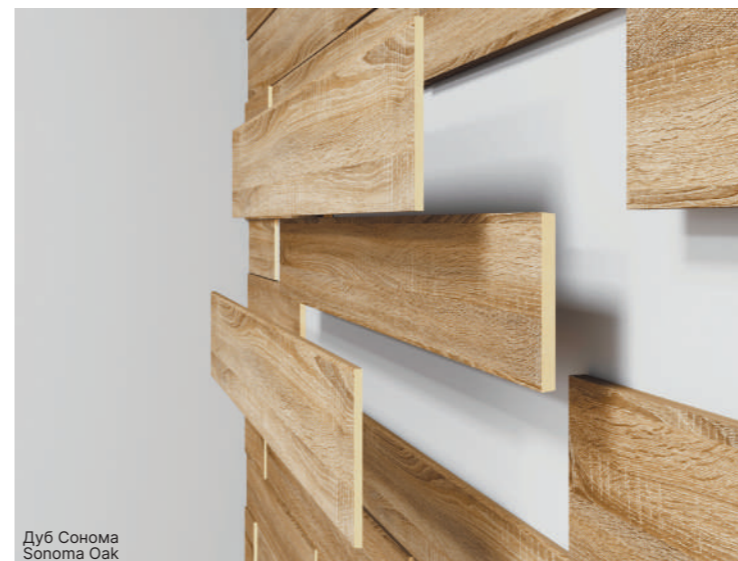

Дуб Сонома
Sonoma Oak

Дуб Винтаж
Vintage Oak

Дуб Сонома
Sonoma Oak

Вагонка

Вагонка МДФ | Construction linings MDF

высокие эксплуатационные качества | high performance
можно окрашивать | to be painted

Вагонка. Белый (без текстуры, под покраску)
Construction linings. White (no texture, tinted)