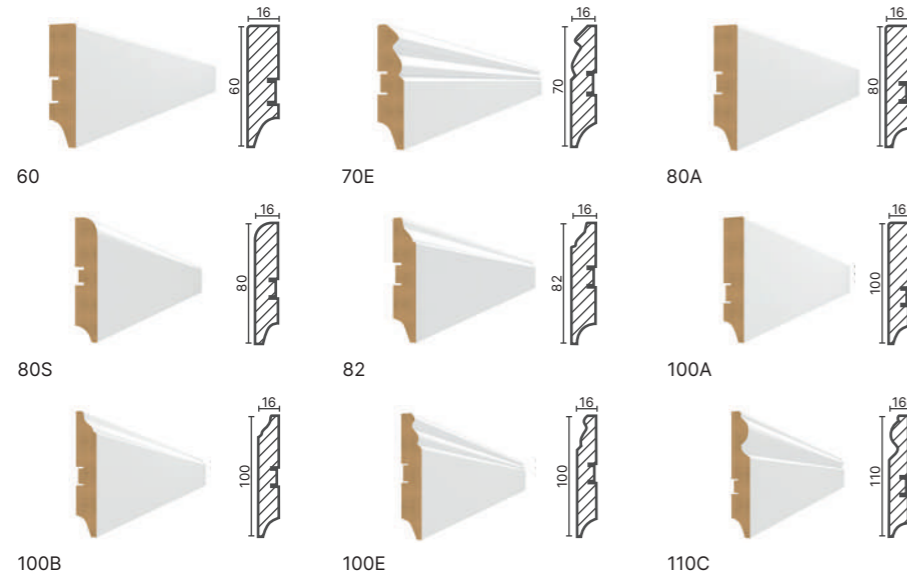

Плинтус

Плинтус МДФ напольный | Skirting boards MDF

можно окрашивать в цвет стен | to be painted
простота использования | multiple ways to use

Соединительный столбик
Connector

Размер (мм): Size (mm):	Кол-во (шт.): Per pack. (PCS):
122 x 18 x 18	6

Размер (мм): Size (mm):	Кол-во (шт.): Per pack. (PCS):
2400 x 13 x 7	30