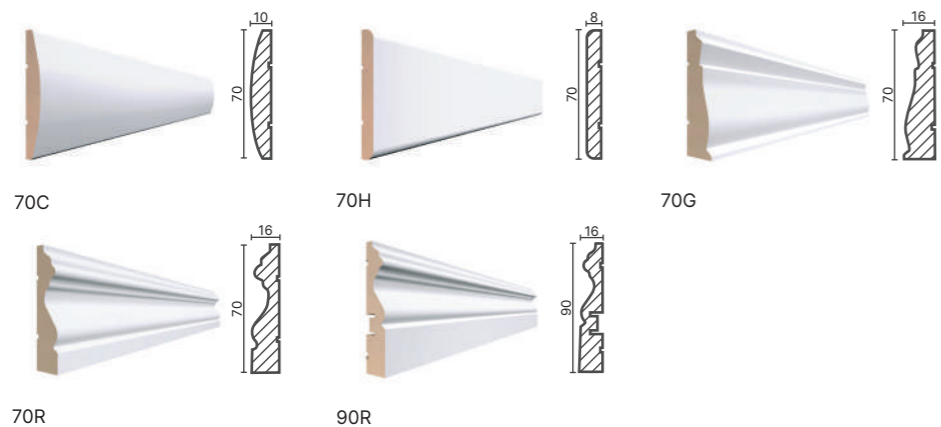

Монтажная планка
Mounting strip

Размер (мм): Size (mm):	Кол-во (шт.): Per pack. (PCS):
2400 x 13 x 7	30

Наличник

Наличник МДФ | Door architrave MDF

можно окрашивать в цвет стен | to be painted
простота использования | multiple ways to use