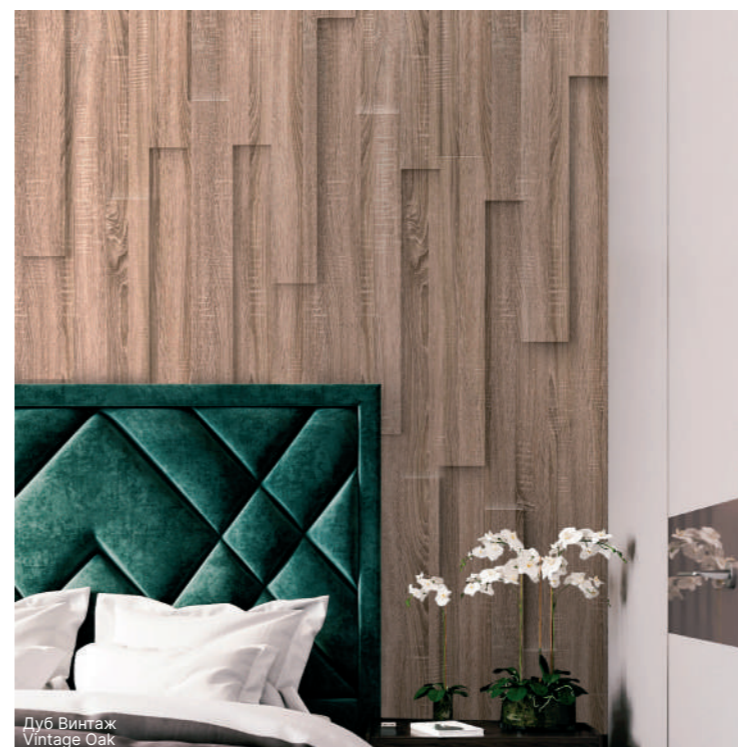

Дуб Сонома
Sonoma Oak

Дуб Винтаж
Vintage Oak

Дуб Сонома
Sonoma Oak

Вагонка

Вагонка МДФ | Construction linings MDF

высокие эксплуатационные качества | high performance
можно окрашивать | to be painted

Вагонка. Белый (без текстуры, под покраску)
Construction linings. White (no texture, tinted)